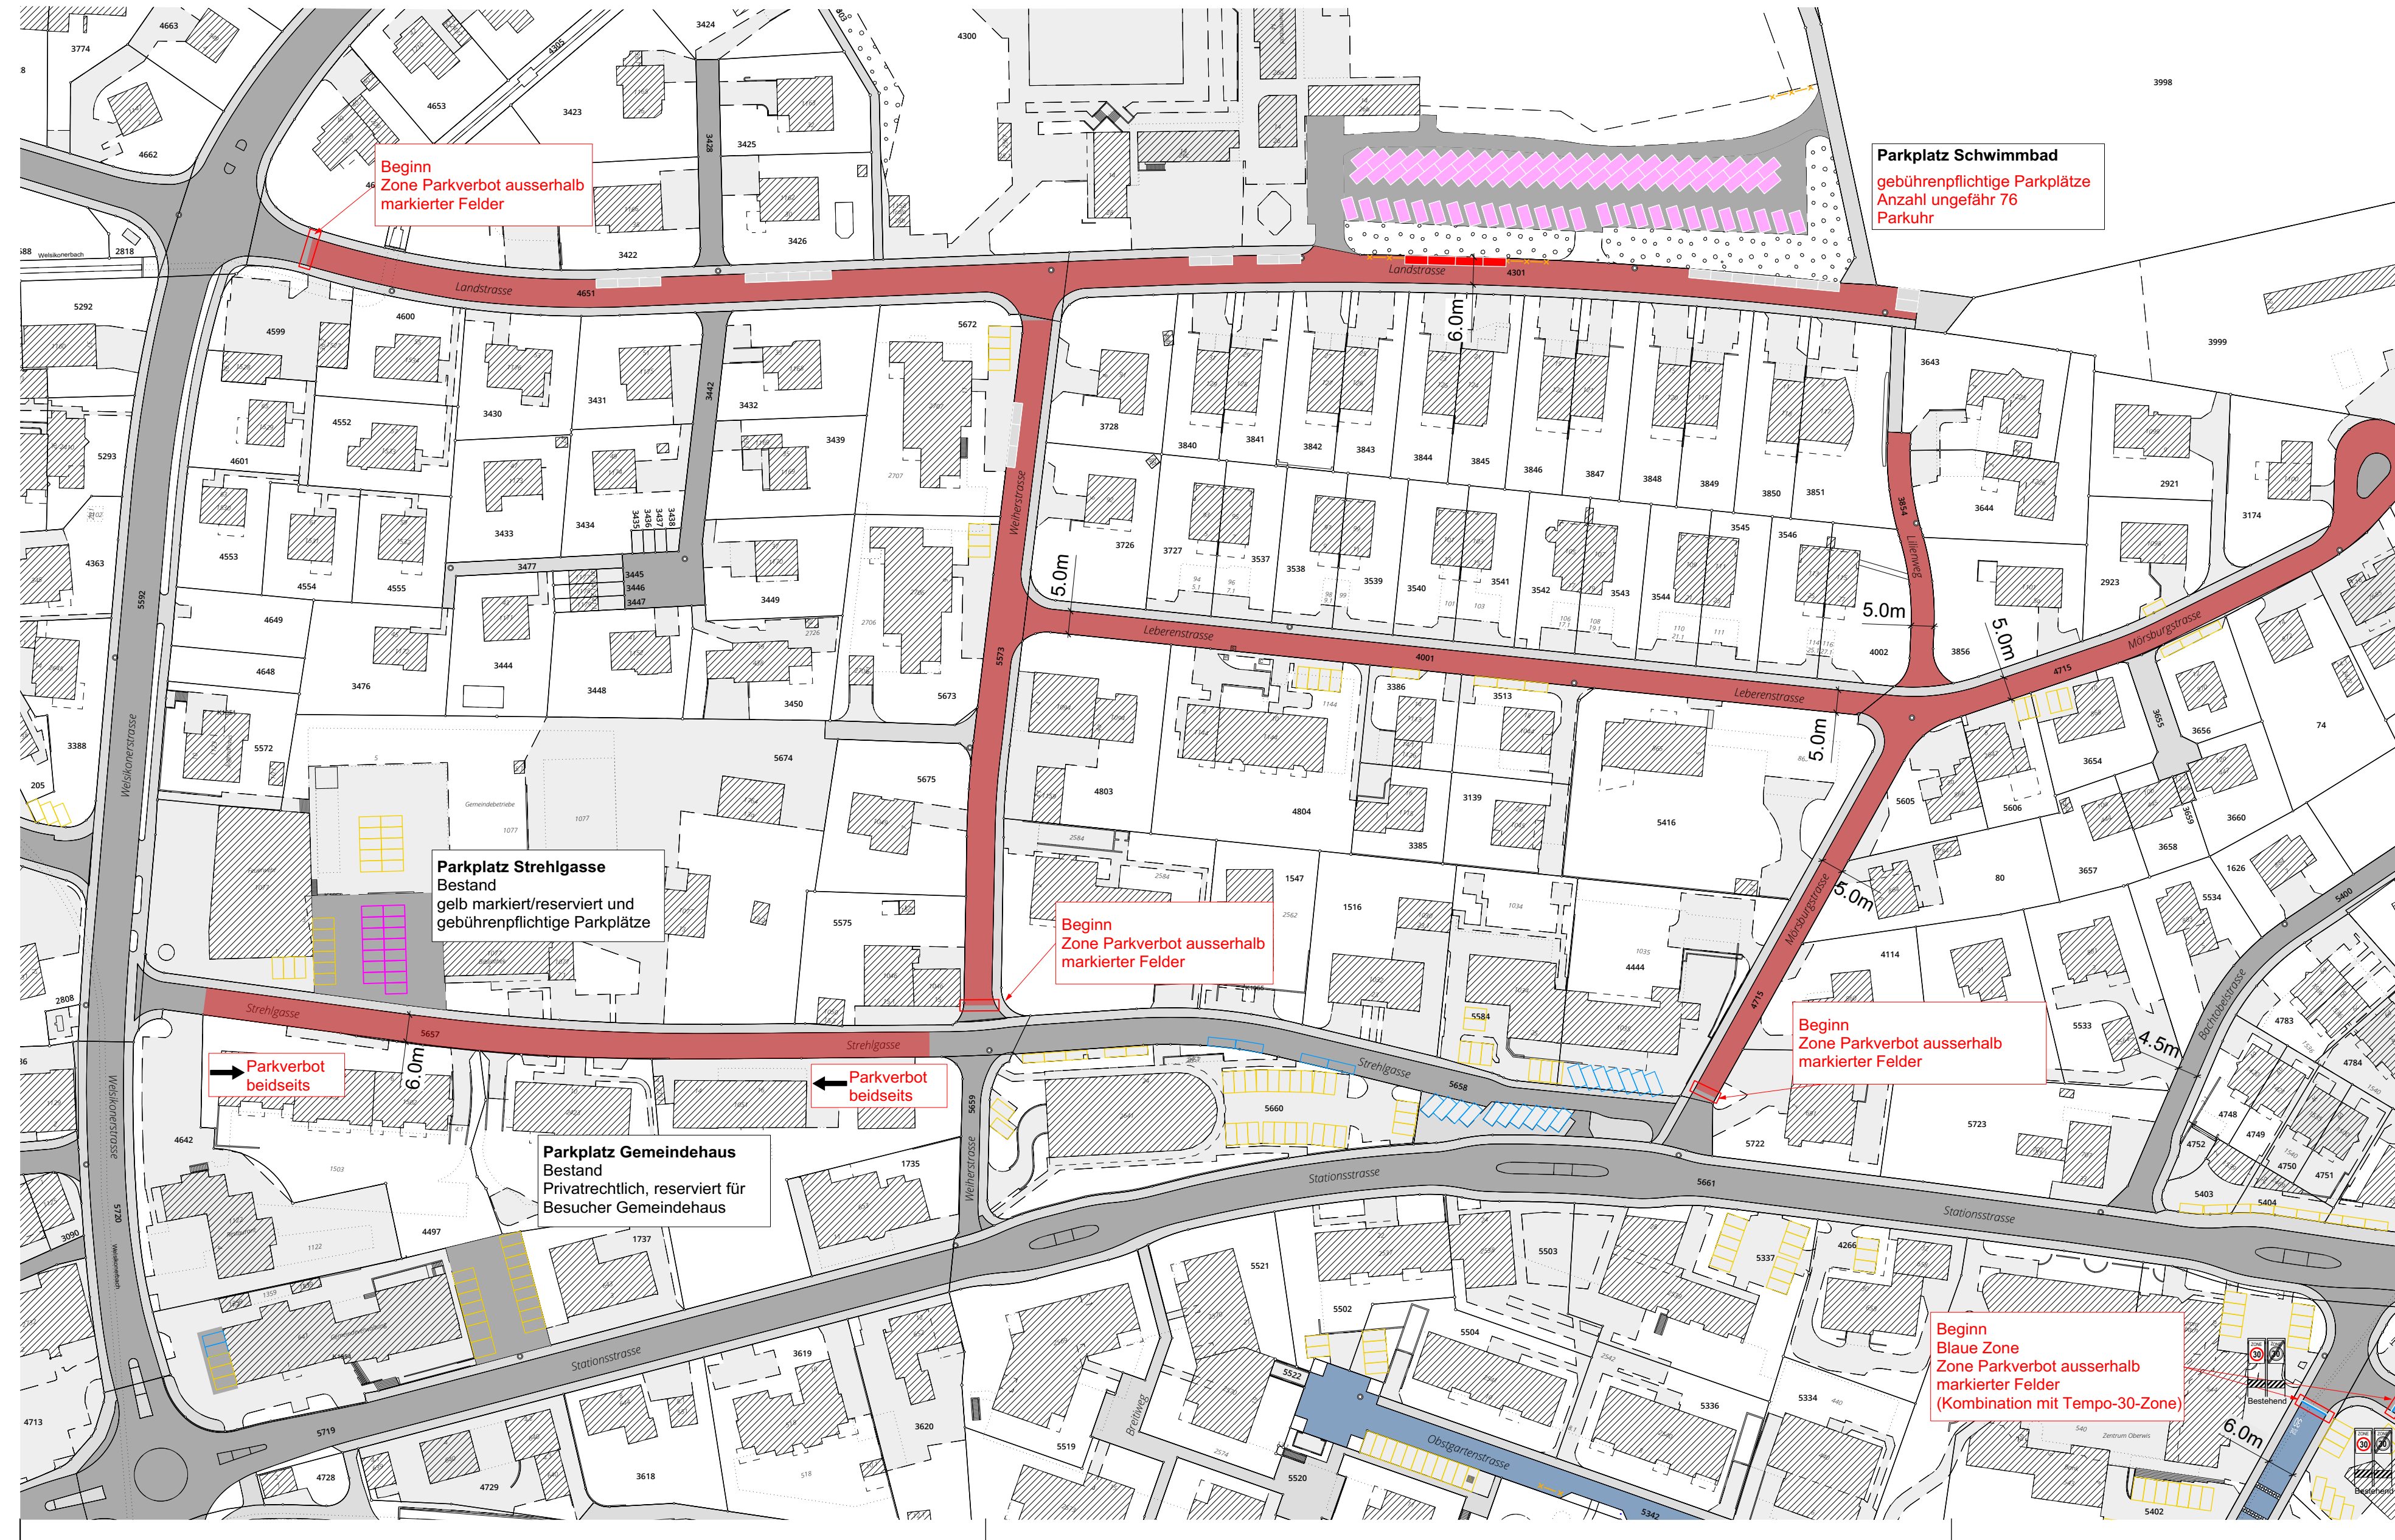

Strehlgasse/Landstrasse

- Legende Bestand / Neu**
- mögliche Parkplätze (neu, weiss, keine Bewirtschaftung)
 - Zone Parkverbot ausserhalb markierter Felder (neu)
 - weiss Parkfelder (Bestand) (neu Gebührenpflicht)
- Information**
- weiss Parkfelder (Bestand)
 - Blaue Zone (Bestand, keine Anwohnerbevorzugung vorsehen)
 - private Parkplätze auf Privatgrund (Bestand)

Bearbeitung: Pascal Strüby
Das Druckdatum entspricht dem Erstellungsdatum.
Grundlagendaten:
Antliche Vermessung: ARE, GIS Kanton Zürich vom 28. Juni 2018

Die Daten der Fixpunkte, Grenzpunkte und Einzelpunkte sind nach den gültigen Genauigkeits- und Zuverlässigkeitsanforderungen der amtlichen Vermessung bestimmt. Die Bodenbedeckung, Gebäude und Einzelobjekte dienen lediglich der Orientierung. Ihre Lage beruht auf einfachen Messungen ohne Kontrolle, weshalb für deren Richtigkeit keine Gewähr durch den Geometer besteht.