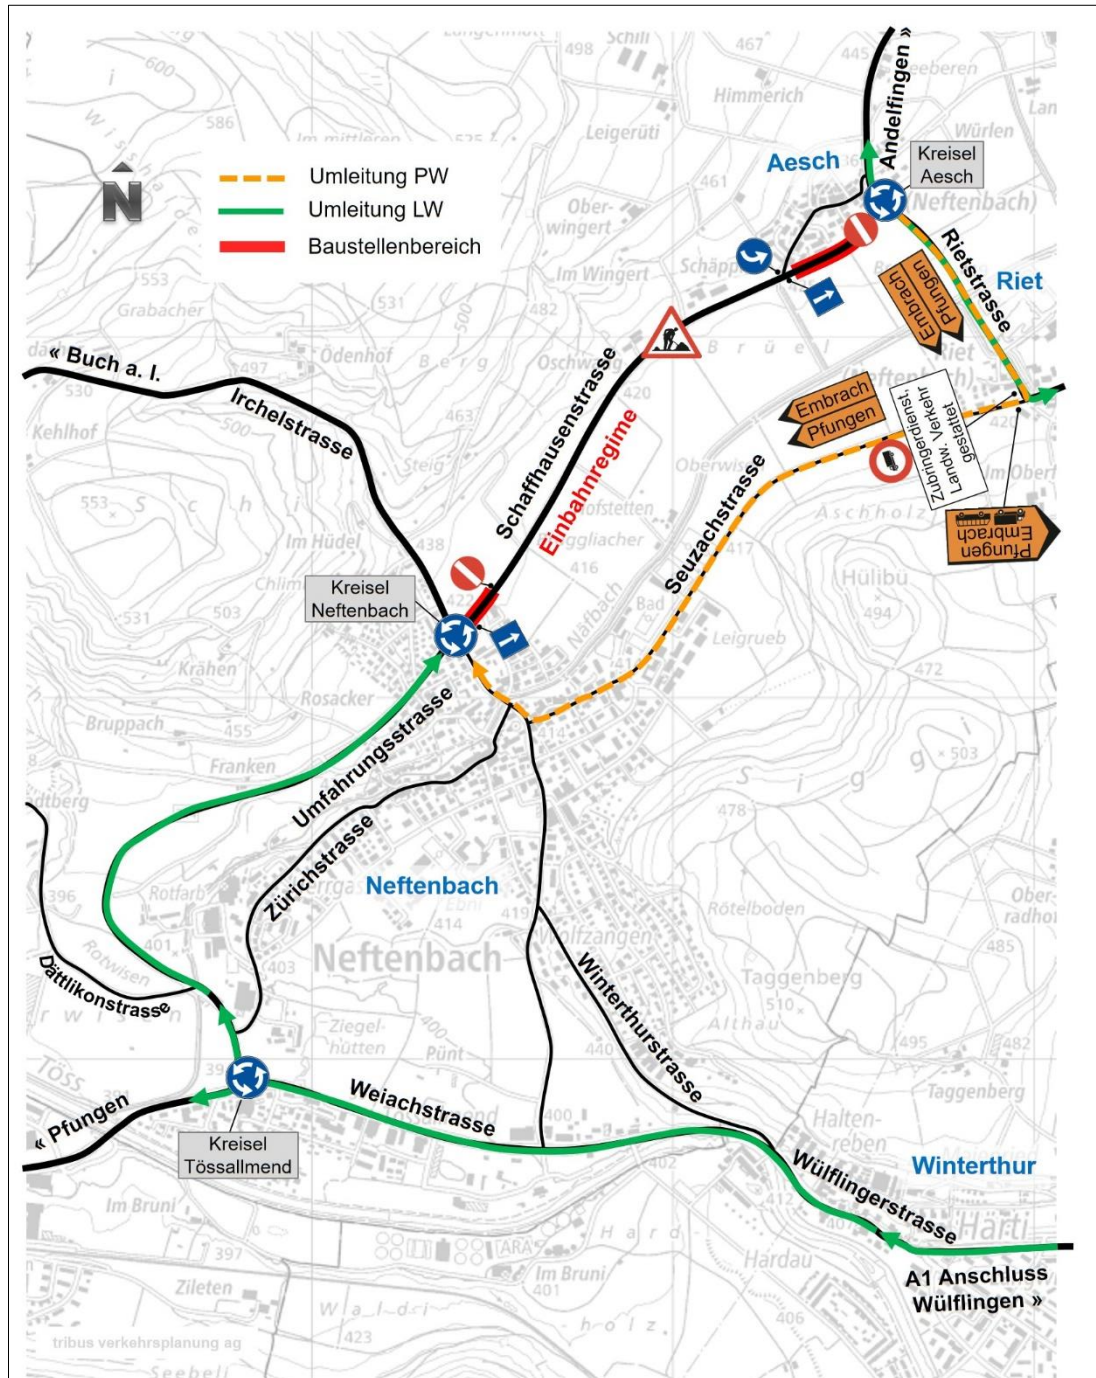

Kleinandelfingen, im Juni 2022

Neftenbach: Einbahnverkehr auf der Schaffhausenstrasse vom 27. Juni bis 2. August 2022

Sehr geehrte Damen und Herren

Seit dem 21. März 2022 erneuert das kantonale Tiefbauamt die Kantonsstrasse zwischen dem Kreisel Aesch und der Einmündung Dättlikonstrasse. Für die Strassenbauarbeiten in den Bauetappen vor dem Kreisel in Neftenbach und dem Kreisel in Aesch muss aus Gründen der Verkehrs- und Arbeitssicherheit der Verkehr in einem Einbahnregime geführt werden.

Der Einbahnverkehr beginnt am Montag, 27. Juni, und dauert bis Dienstag, 2. August 2022.

Der Verkehr Richtung Kreisel Aesch wird einspurig durch den Baubereich geführt. Der PW-Verkehr, der LKW-Zubringerdienst und der landwirtschaftliche Verkehr werden Richtung Kreisel Neftenbach über Riet und die Seuzachstrasse umgeleitet. Die Umleitung für Lastwagen erfolgt grossräumig über die Autobahn oder über Aesch – Kreisel Wisental – Autobahnanschluss Ohringen (siehe Plan auf Seite 2).

Strasseninspektorat
Strassenregion III

Franz Ziegler, Projektleiter

Verkehrsführung vom 27. Juni – 2. August 2022

Verteiler

- TBA, UB 7
- TBA GE VII, Winterthur
- Strasseninspektorat Stadt Winterthur, P. Hirsiger
- Tiefbauamt Stadt Winterthur, Abt. Verkehr, J. Buser
- Gemeinderat Neftenschaffhausen
- Gemeinderat Pfungen
- Gemeinderat Seuzach
- G. Meier, Abt. Leiterin Werke Neftenschaffhausen
- M. Vontobel, UG Neftenschaffhausen
- Tantanini + Partner AG, F. Vitanza
- Tribus AG, P. Bütler
- KAPO ZH, VTA
- KAPO ZH, VLZ
- Kantonsspital, Rettungsdienst, Winterthur
- Kantonsspital, Rettungsdienst, Schaffhausen