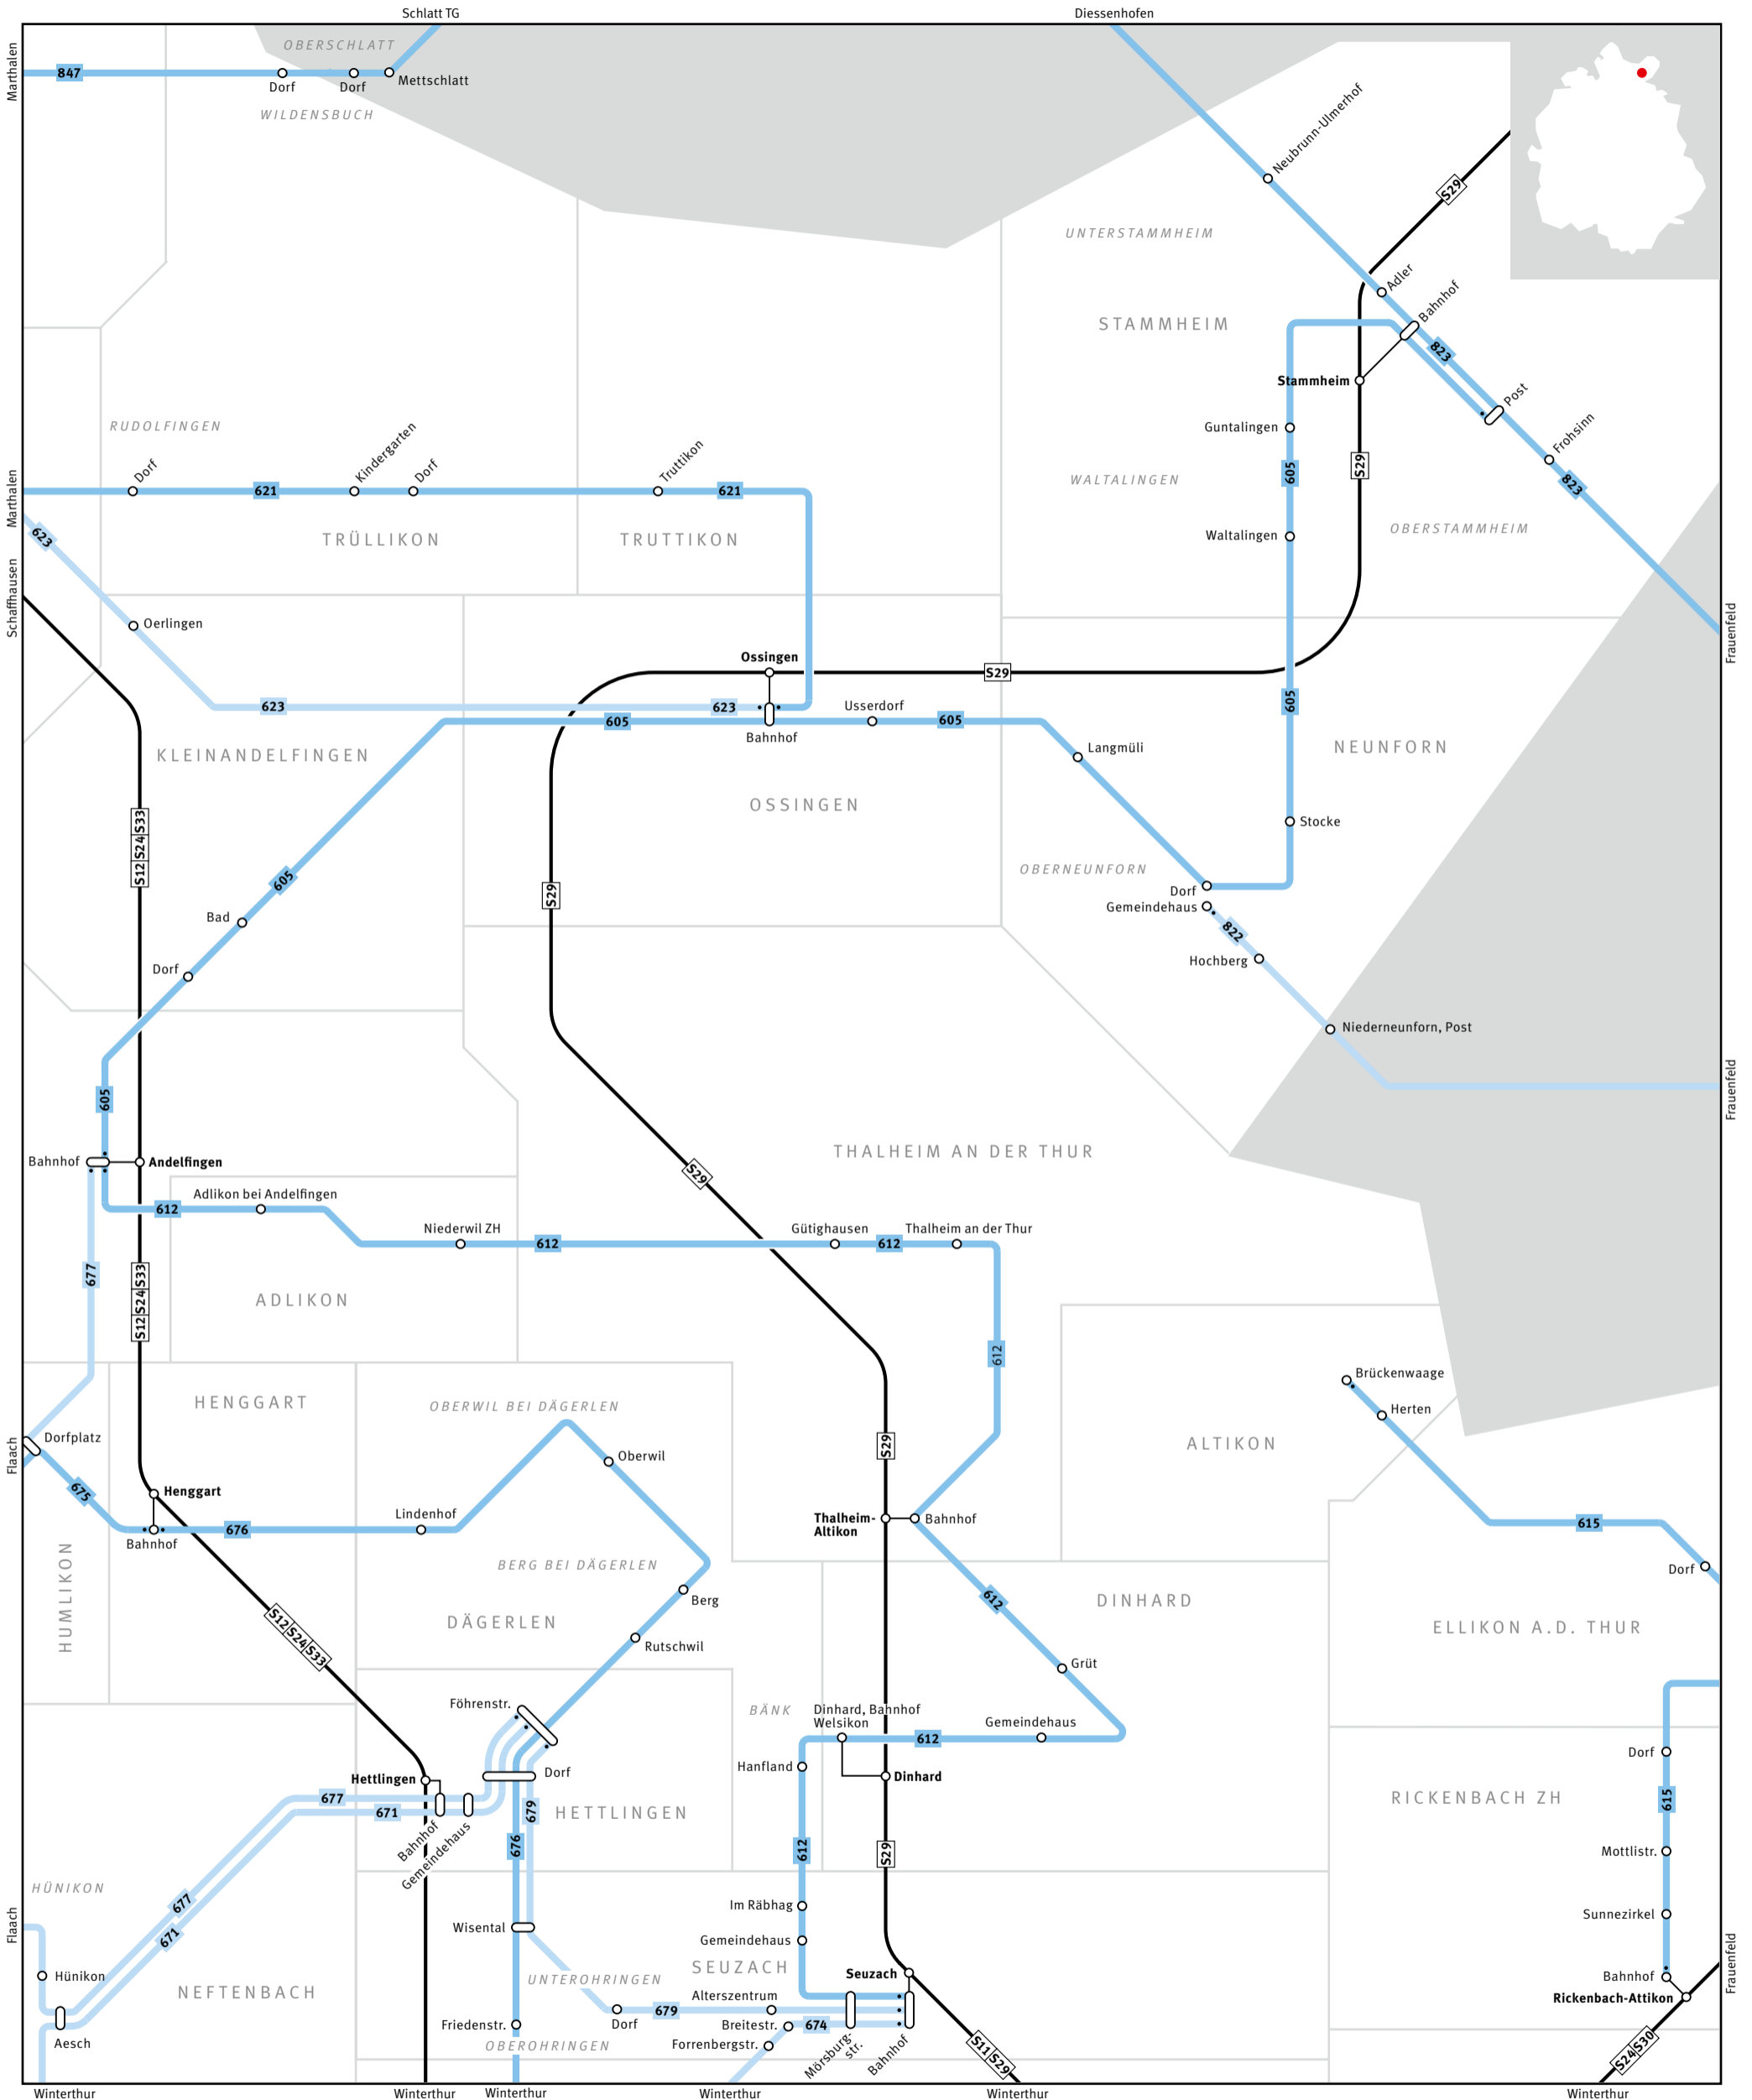

ZVV Regionalnetz | Regional network

Bus Bus	Haltestelle nur in Pfeilrichtung bedient Bus stop only for direction shown	Endhaltestelle Terminus	S-Bahn-Haltestelle/Bahnhof S-Bahn train stop/station
S-Bahn S-Bahn train	Linie verkehrt nur in einer Richtung Bus only travels in one direction here		Umsteigehaltestelle Bus/Bahn Bus/rail transfer stop
Gemeindegrenze Municipal boundary	ELSAU Gemeindegrenze Name of municipality	GRAFSTAL Ortsname Place name	Ausserhalb Verbundgebiet Outside ZVV region